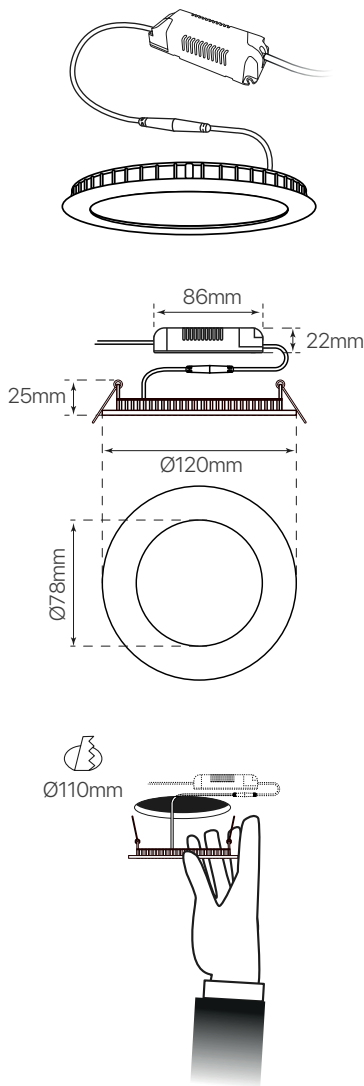

slim

ficha técnica

datasheet

ref. 5550383

Nombre / Name	Slim • downlight led empotrable redondo
Referencia / Reference	5550383
Materiales / Materials	Aluminio + PMMA / Aluminum + PMMA
Difusor / Diffuser	PMMA
Potencia / Power	6W
Temperatura de color / Color temperature	4200K
Flujo luminoso / Luminous flux	650lm
Dimable / Dimmable	No
Ángulo de apertura / Beam angle	110°
Ángulo de detección / Detection angle	-
IP	44
IK	08
F.P	>0.9
UGR	20
IRC	>80
Chip	EPISTAR 2835
Driver	i-TEC series
Vida media (duración) / Average life	± 50.000h
Clase energética / Energy class	A++
Aislamiento eléctrico / Electrical isolation	Clase I / Clase I
Colores / Colors	Gris / Grey
Medida exterior / Product size	Ø120mm x 25mm
Medidas de corte / Cutting measurements	Ø110mm
Tª (ambiente/trabajo) / Tª (environment/work)	-20°C ~ 50°C
Input	AC85 ~ 265V
Output	DC12 ~ 28V
Frecuencia / Frequency	50 / 60Hz
Peso / Weight	158g
Certificados / Certificates	CE RoHS
Garantía / Warranty	2 años / 2 years